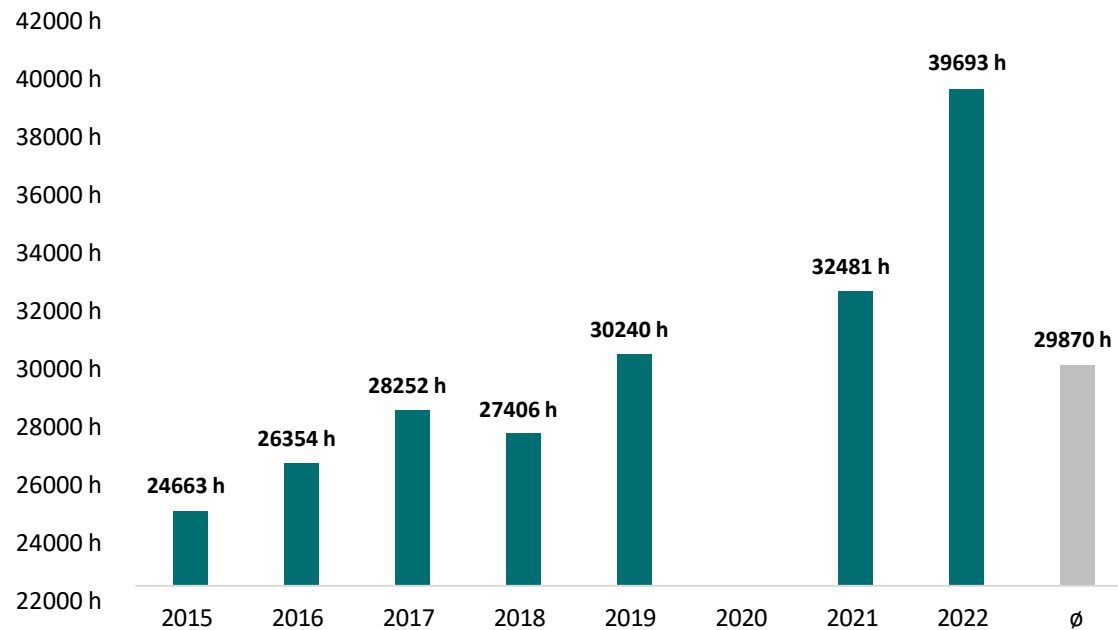

Indice tasso di congestione 2024

Valido dal 1° gennaio 2024

Sviluppo delle ore di congestione

Base di calcolo Supplemento di congestione

Ore di congestione	Tassa di congestione
32501 - 33000	7.20%
32001 - 32500	6.75%
31501 - 32000	6.30%
31001 - 31500	5.85%
30501 - 31000	5.40%
30001 - 30500	4.95%
29501 - 30000	4.50%
29001 - 29500	4.05%
28501 - 29000	3.60%
28001 - 28500	3.15%
27501 - 28000	2.70%
27001 - 27500	2.25%
26501 - 27000	1.80%
26001 - 26500	1.35%
25501 - 26000	0.90%
24501 - 25000	0.45%
24000 - 24500	0.00%

Fonte

[Bundesamt für Strassen ASTRA](#)

Supplemento

Media delle ore di congestione 2015 - 2022 [tranne l'anno della pandemia] = supplemento dall'1.1.2024